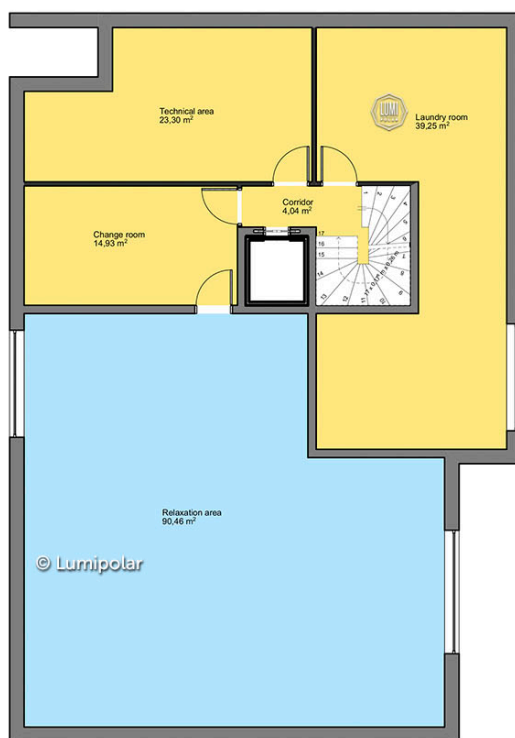

FINNISH DESIGN HOUSES

Matilda 505

Общая площадь

609 м2

Общая площадь - площадь включает S этажную + площадь террас и балконов + площадь холодного гаража

Этажная площадь

505 м2

Этажная площадь - площадь всех теплых помещений по внешнему теплomu контуру. Площадь включает лестницу на одном этаже, второй свет не включается.

Площадь 1-го этажа

178 м2

Площадь 2-го этажа

123 м2

Площадь цоколя

204 м2

Площадь террас, балконов

98 м2

Matilda 505

Планировки

Basement

1 Floor

Matilda 505

Планировки

2 Floor

ПРЕИМУЩЕСТВА LUMI POLAR