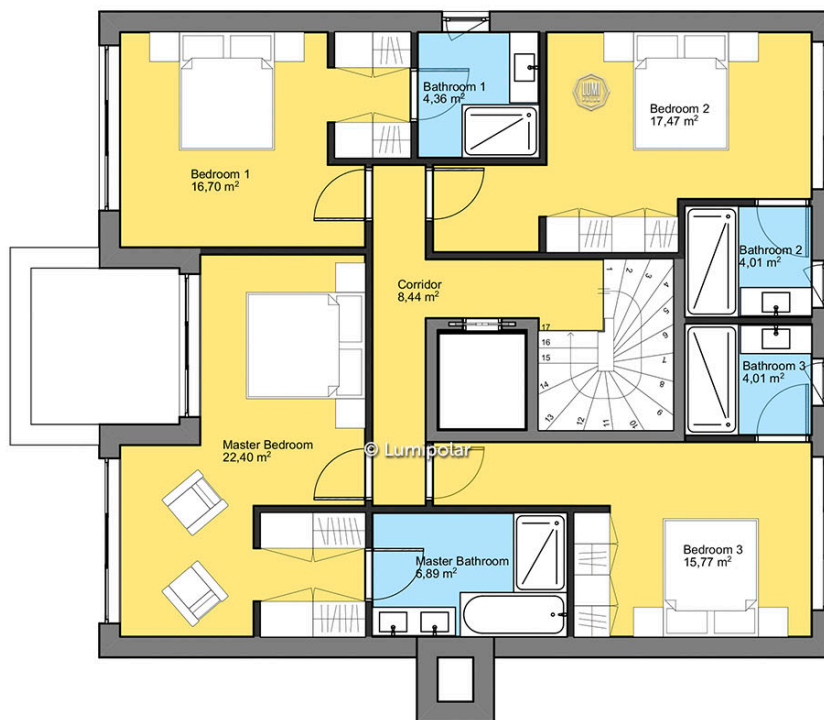

FINNISH DESIGN HOUSES

Matilda 505

Общая площадь

609 м2

Общая площадь - площадь включает S этажную + площадь террас и балконов + площадь холодного гаража

Этажная площадь

505 м2

Этажная площадь - площадь всех теплых помещений по внешнему теплomu контуру. Площадь включает лестницу на одном этаже, второй свет не включается.

Площадь 1-го этажа

178 м2

Площадь 2-го этажа

123 м2

Площадь цоколя

204 м2

Площадь террас, балконов

98 м2

Matilda 505

Планировки

Basement

1 Floor

Matilda 505

Планировки

2 Floor

ПРЕИМУЩЕСТВА LUMI POLAR