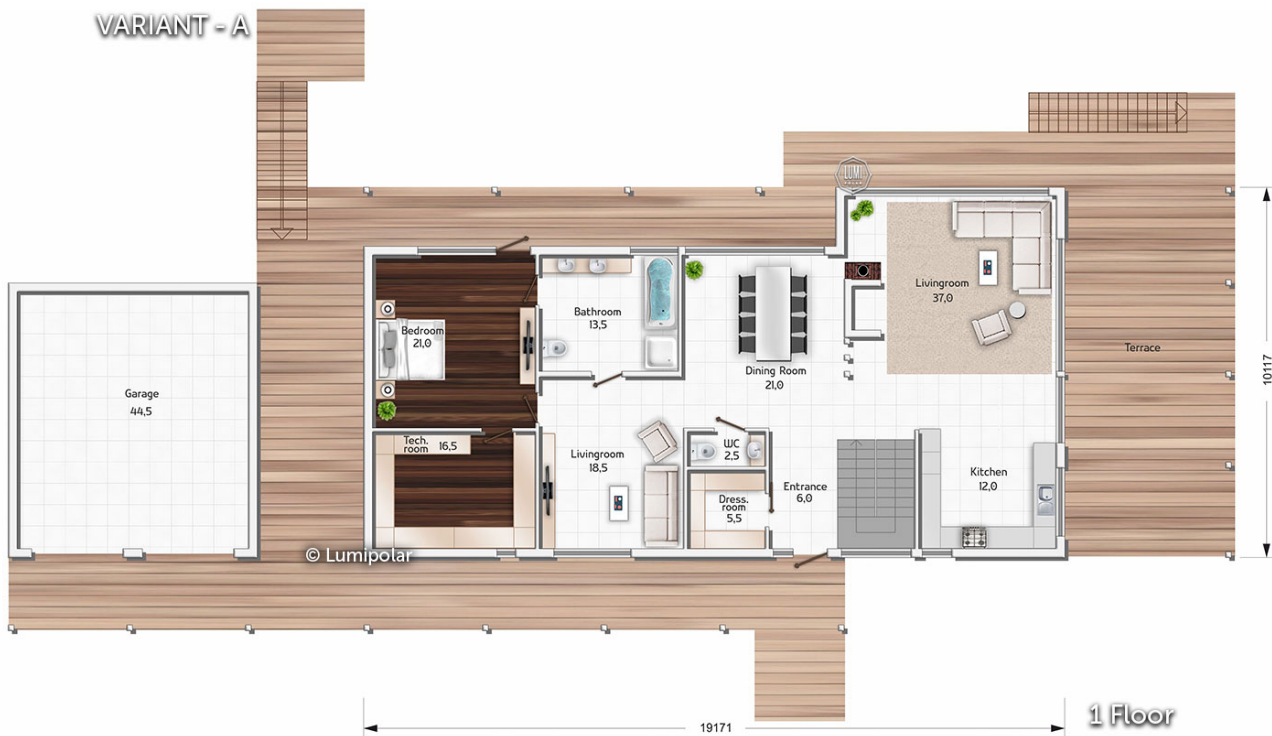

Margo 257

Планировки