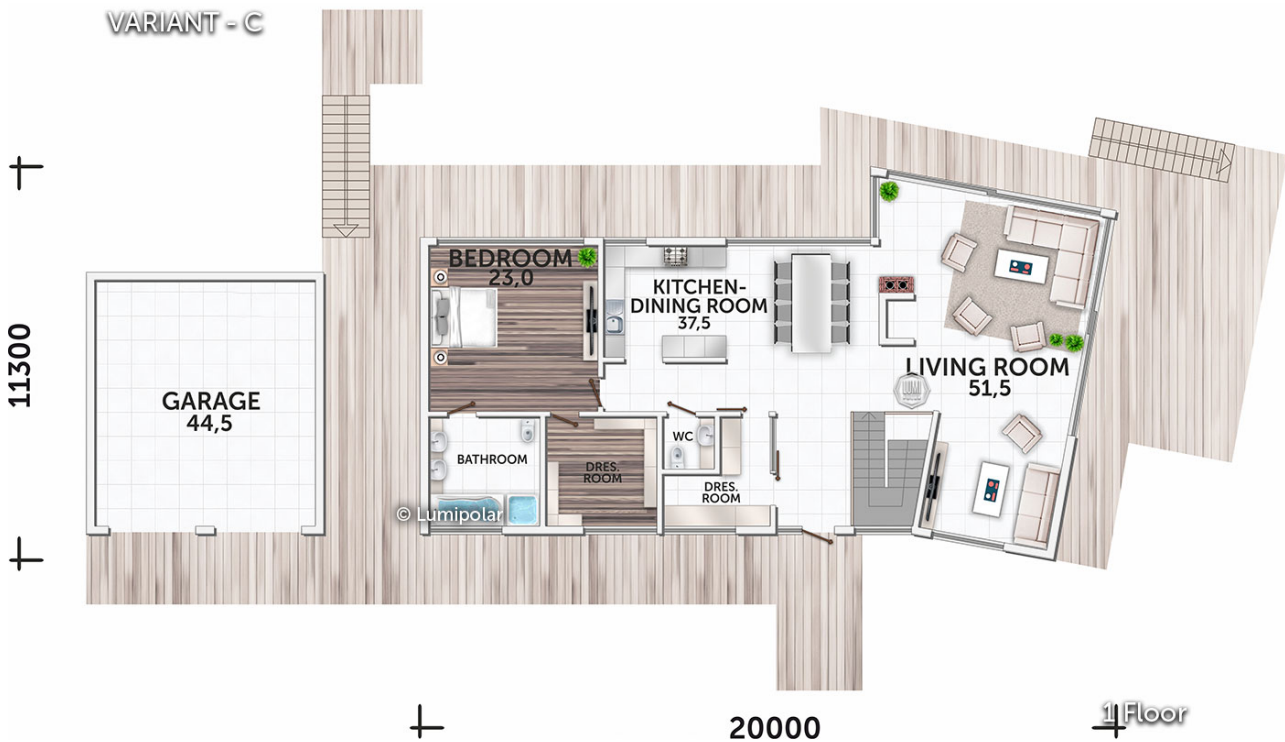

Margo 257

Планировки