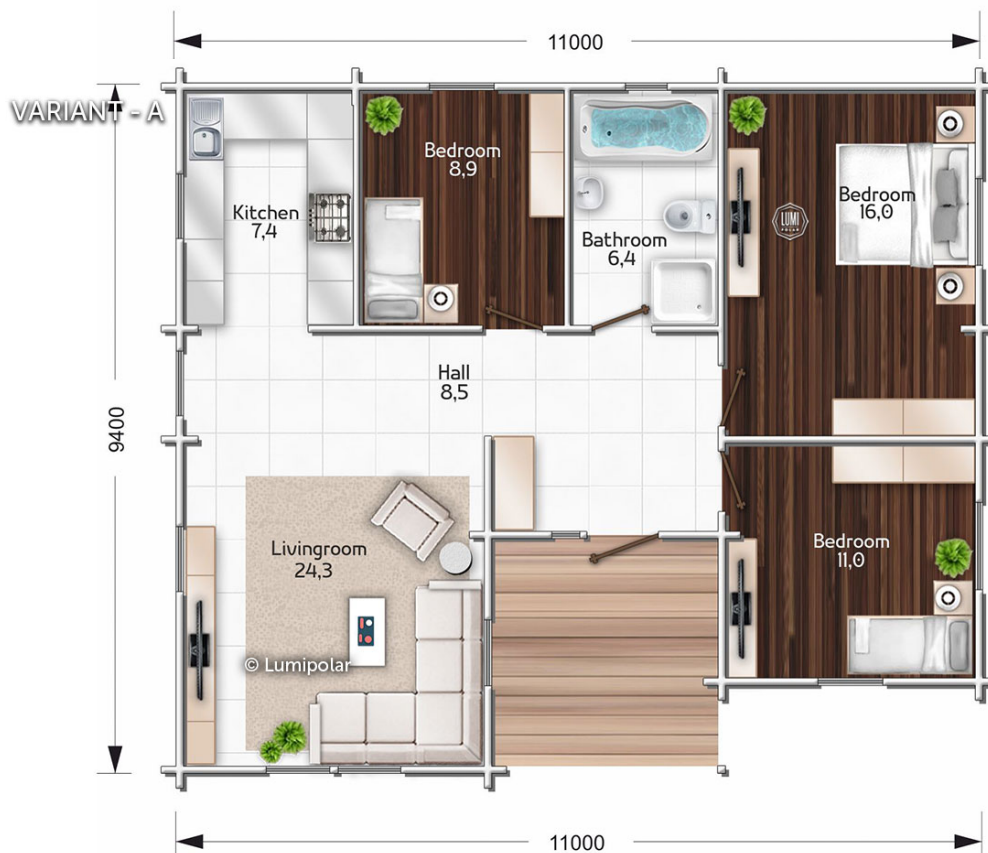

Marbella 89

Планировки