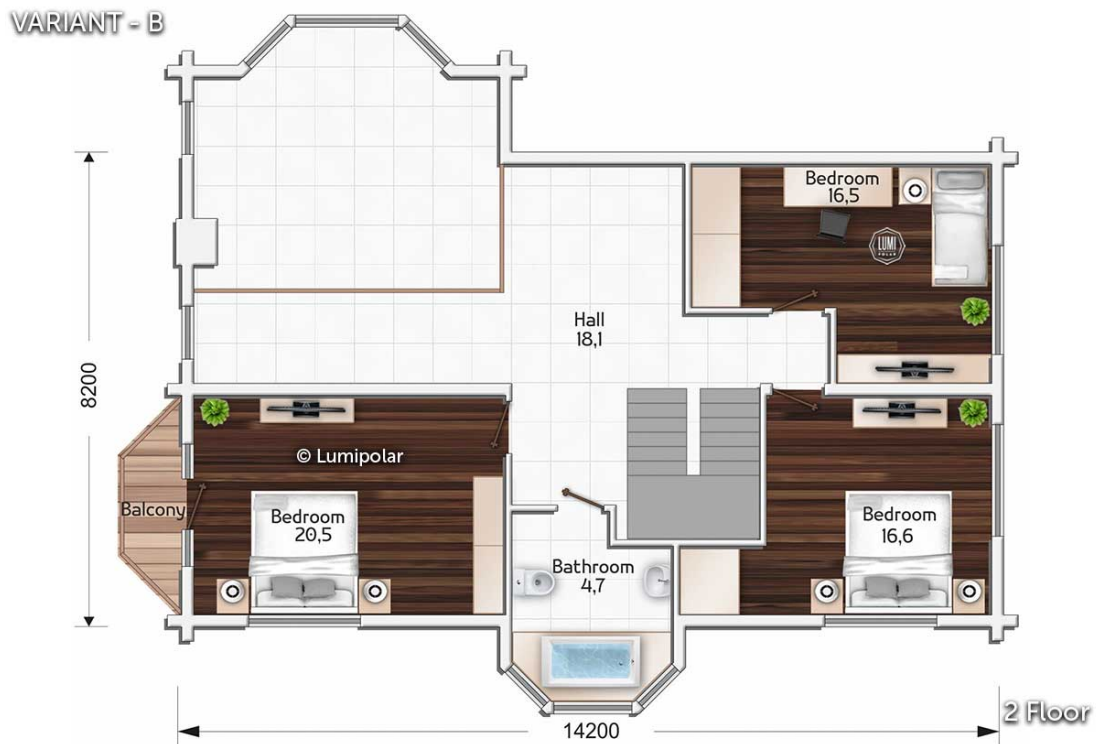

Folkland 305

Планировки