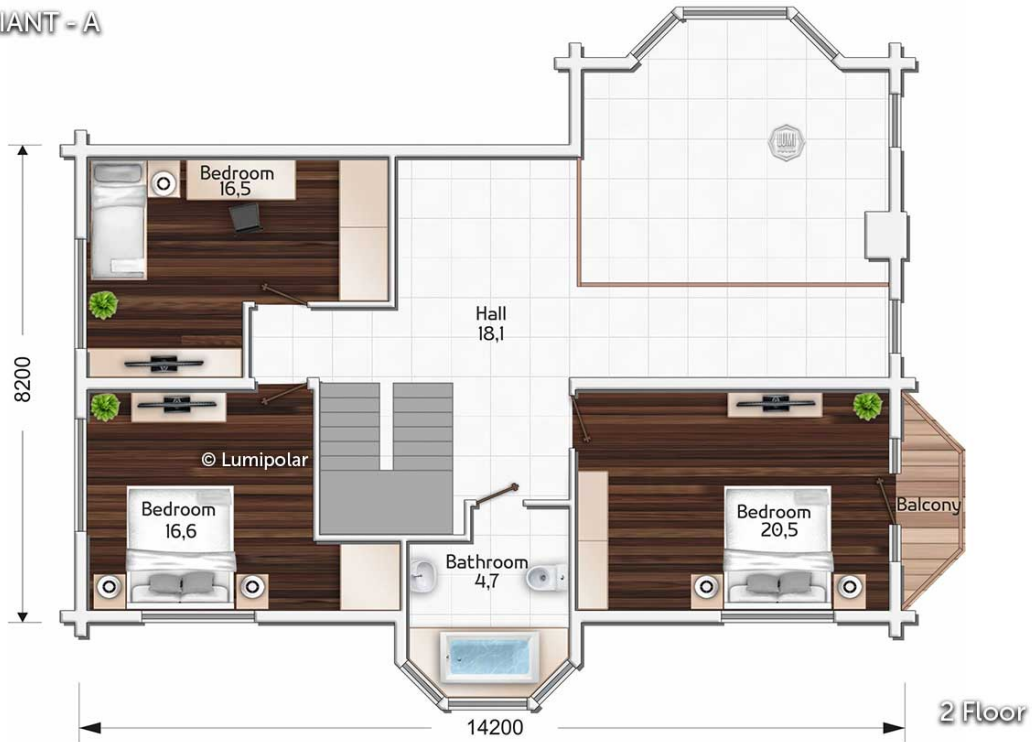

Folkland 305

Планировки

VARIANT - A