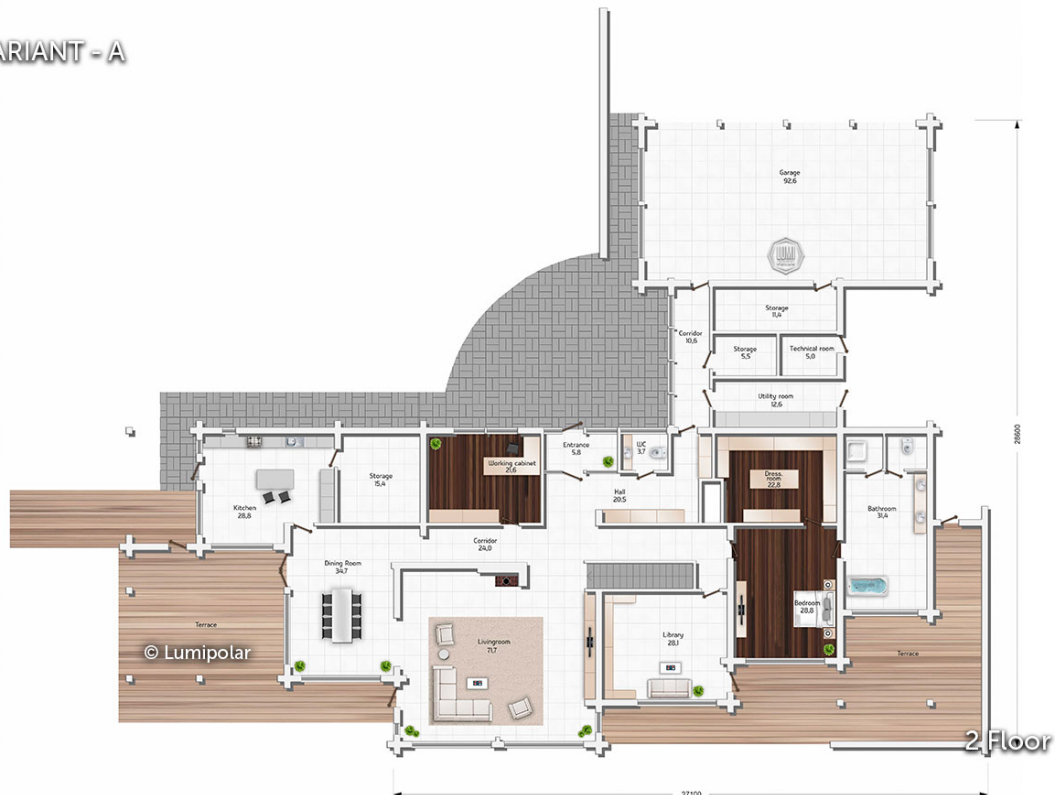

# Favorite 1437

**Общая площадь**

1663 м2

**Общая площадь** - площадь включает S этажную + площадь террас и балконов + площадь холодного гаража

**Этажная площадь**

1437 м2

**Этажная площадь** - площадь всех теплых помещений по внешнему теплomu контуру. Площадь включает лестницу на одном этаже, второй свет не включается.

# Favorite 1437

Планировки

VARIANT - A

1 Floor

VARIANT - A

2 Floor

# Favorite 1437

Планировки

VARIANT - B

1 Floor

VARIANT - B

2 Floor