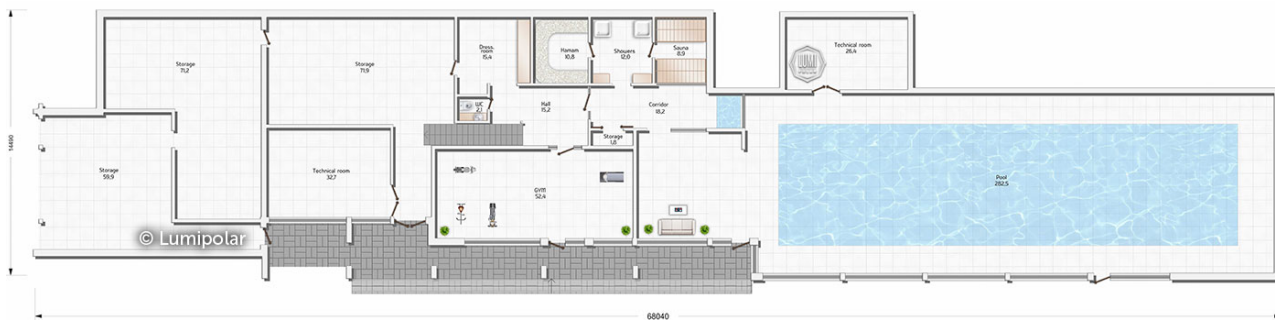

# Favorite 1437

**Общая площадь**

1663 м2

**Общая площадь** - площадь включает S этажную + площадь террас и балконов + площадь холодного гаража

**Этажная площадь**

1437 м2

**Этажная площадь** - площадь всех теплых помещений по внешнему теплomu контуру. Площадь включает лестницу на одном этаже, второй свет не включается.

# Favorite 1437

Планировки

VARIANT - A

1 Floor

VARIANT - A

2 Floor

# Favorite 1437

Планировки

VARIANT - B

1 Floor

VARIANT - B

2 Floor