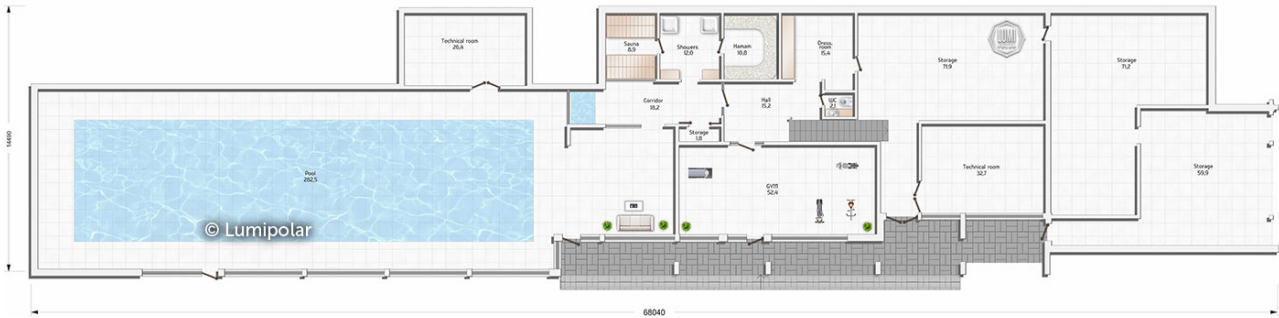

# Favorite 1437

**Общая площадь**

1663 м2

**Общая площадь** - площадь включает S этажную + площадь террас и балконов + площадь холодного гаража

**Этажная площадь**

1437 м2

**Этажная площадь** - площадь всех теплых помещений по внешнему теплomu контуру. Площадь включает лестницу на одном этаже, второй свет не включается.

# Favorite 1437

Планировки

VARIANT - A

1 Floor

VARIANT - A

2 Floor

# Favorite 1437

Планировки

VARIANT - B

1 Floor

VARIANT - B

2 Floor