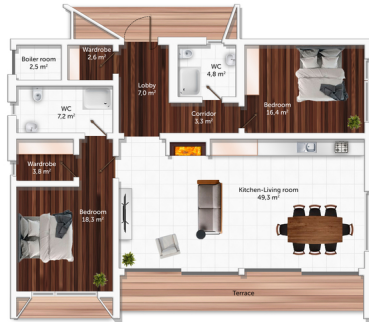

FINNISH DESIGN HOUSES

Etikett guest house 134

Общая площадь

154 м2

Общая площадь - площадь включает 5 этажную + площадь террас и балконов + площадь холодного гаража

Этажная площадь

134 м2

Этажная площадь - площадь всех теплых помещений по внешнему теплому контуру. Площадь включает лестницу на одном этаже, второй свет не включается

Площадь террас

20 м2

Etikett guest house 134

Планировки

© Lumipolar

© Lumipolar

ПРЕИМУЩЕСТВА LUMI POLAR

Скандинавская культура проектирования, производства и строительства с использованием самых передовых технологий и лучшего мирового опыта.