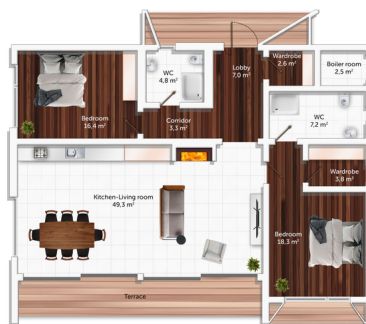

FINNISH DESIGN HOUSES

Etikett guest house 134

Общая площадь

154 м2

Общая площадь - площадь включает 5 этажную + площадь террас и балконов + площадь холодного гаража

Этажная площадь

134 м2

Этажная площадь - площадь всех теплых помещений по внешнему теплому контуру. Площадь включает лестницу на одном этаже, второй свет не включается

Площадь террас

20 м2

Etikett guest house 134

Планировки

© Lumipolar

© Lumipolar

ПРЕИМУЩЕСТВА LUMI POLAR

Скандинавская культура проектирования, производства и строительства с использованием самых передовых технологий и лучшего мирового опыта.