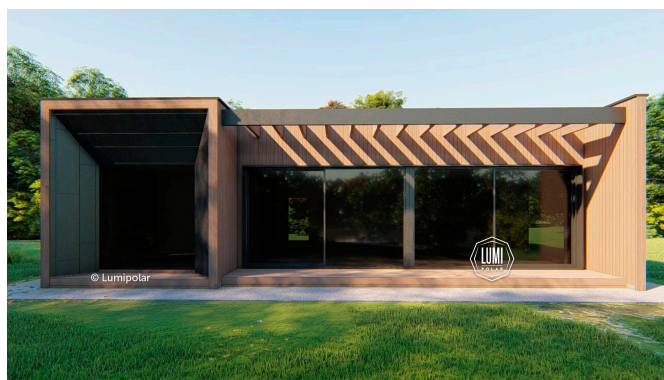

FINNISH DESIGN HOUSES

Etikett guest house 134

Общая площадь

154 м2

Общая площадь - площадь включает 5 этажную + площадь террас и балконов + площадь холодного гаража

Этажная площадь

134 м2

Этажная площадь - площадь всех теплых помещений по внешнему теплому контуру. Площадь включает лестницу на одном этаже, второй свет не включается

Площадь террас

20 м2

Etikett guest house 134

Планировки

© Lumipolar

© Lumipolar

ПРЕИМУЩЕСТВА LUMI POLAR

Скандинавская культура проектирования, производства и строительства с использованием самых передовых технологий и лучшего мирового опыта.