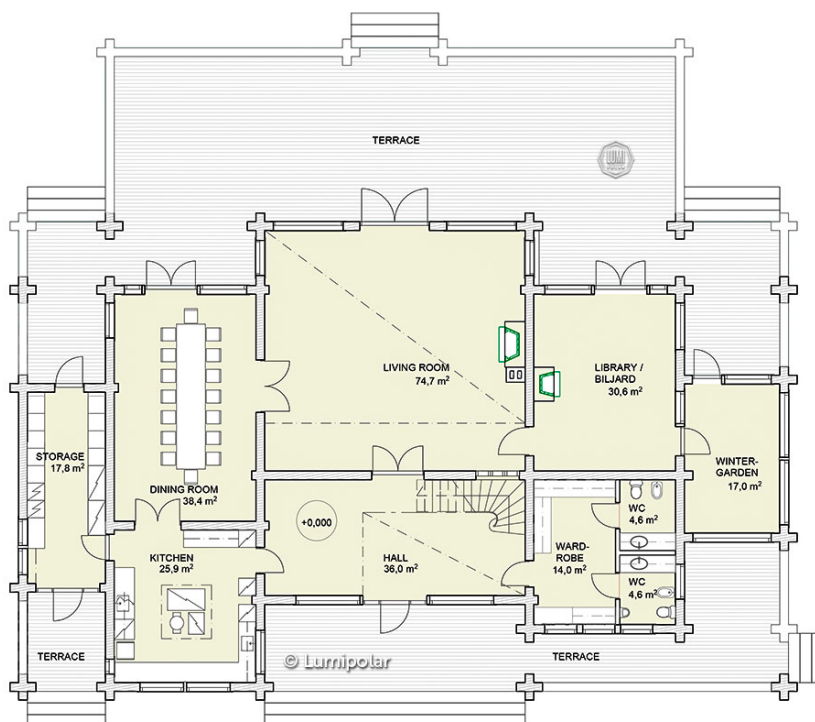

# Eldorado 455

**Общая площадь**

724 м2

---

**Общая площадь** - площадь включает S этажную + площадь террас и балконов + площадь холодного гаража

---

**Этажная площадь**

455 м2

---

**Этажная площадь** - площадь всех теплых помещений по внешнему теплому контуру. Площадь включает лестницу на одном этаже, второй свет не включается.

---

## Планировки

PLAN FIRST FLOOR

1 Floor

PLAN SECOND FLOOR

2 Floor