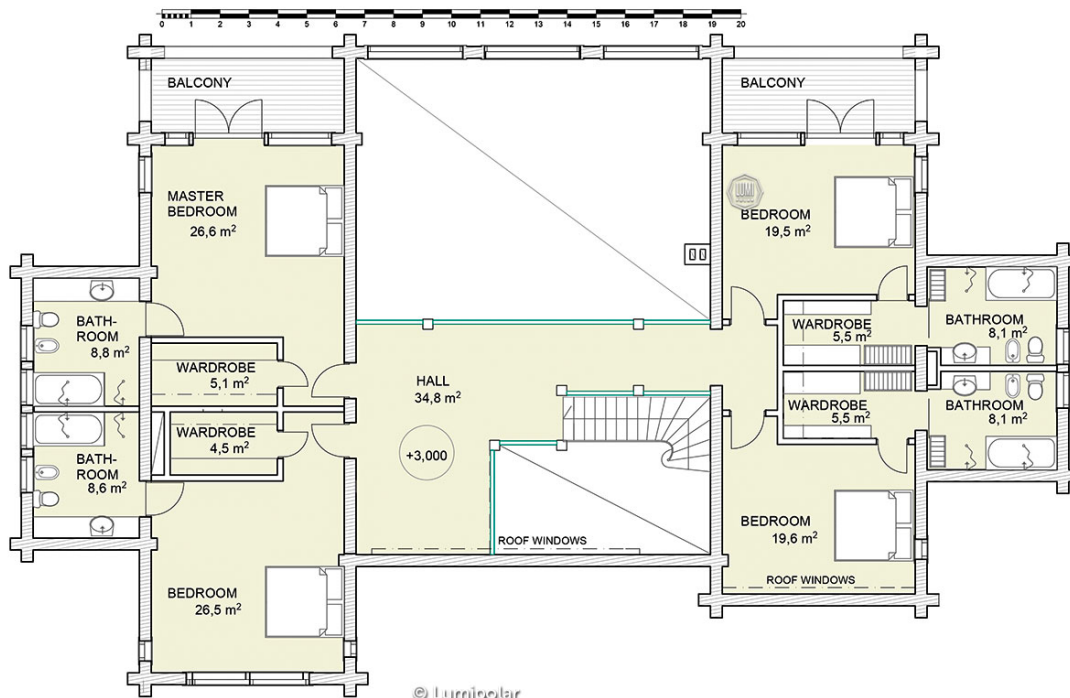

# Eldorado 455

**Общая площадь**

724 м2

---

**Общая площадь** - площадь включает S этажную + площадь террас и балконов + площадь холодного гаража

---

**Этажная площадь**

455 м2

---

**Этажная площадь** - площадь всех теплых помещений по внешнему теплому контуру. Площадь включает лестницу на одном этаже, второй свет не включается.

---

## Планировки

PLAN FIRST FLOOR

1 Floor

PLAN SECOND FLOOR

2 Floor