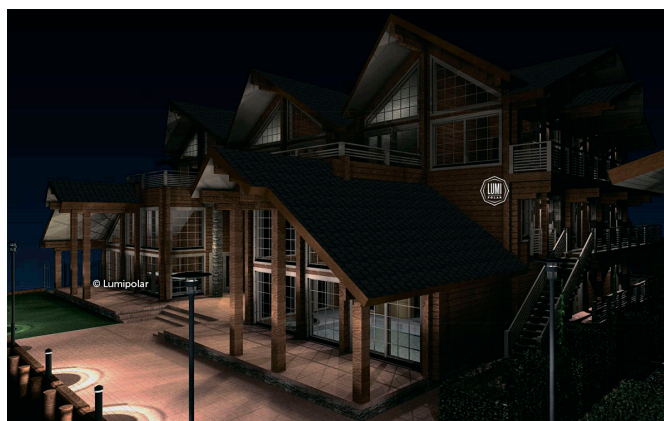

FINNISH DESIGN HOUSES

Cardinal Hotel 1269

Общая площадь

1691 м2

Общая площадь - площадь включает S этажную + площадь террас и балконов + площадь холодного гаража

Этажная площадь

1269 м2

Этажная площадь - площадь всех теплых помещений по внешнему теплomu контуру. Площадь включает лестницу на одном этаже, второй свет не включается.