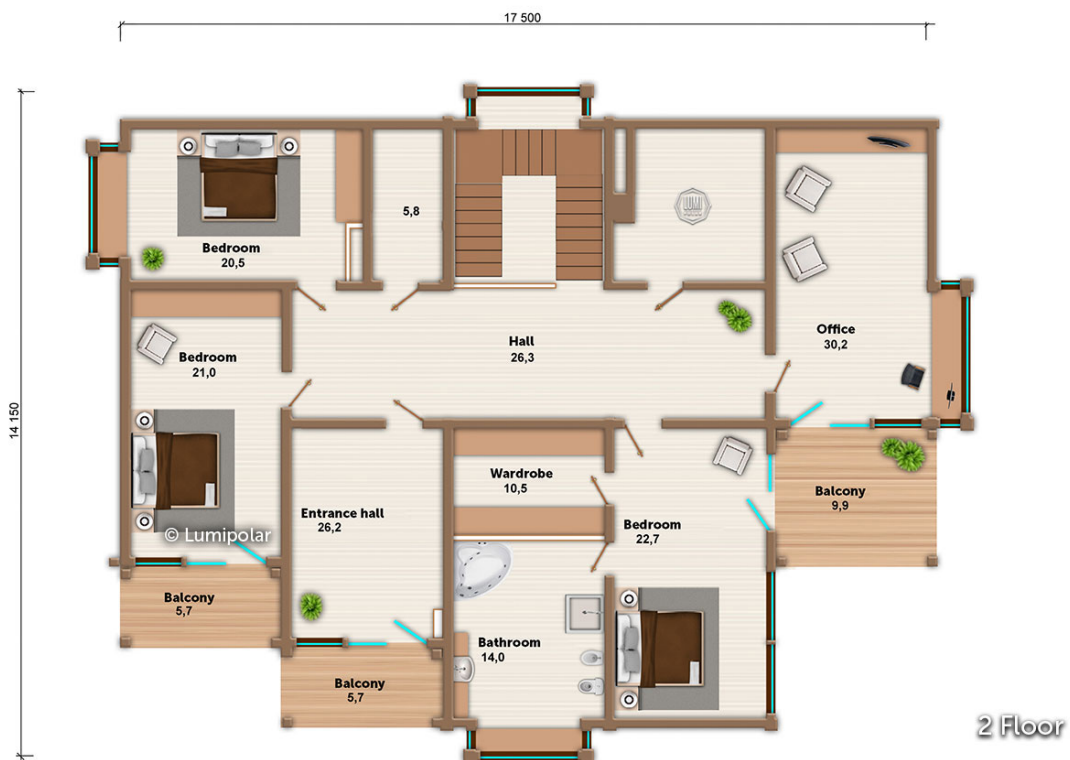

Cancan 493

Планировки