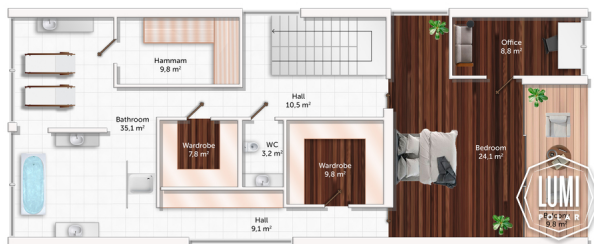

Basta 323

Планировки

© Lumipolar