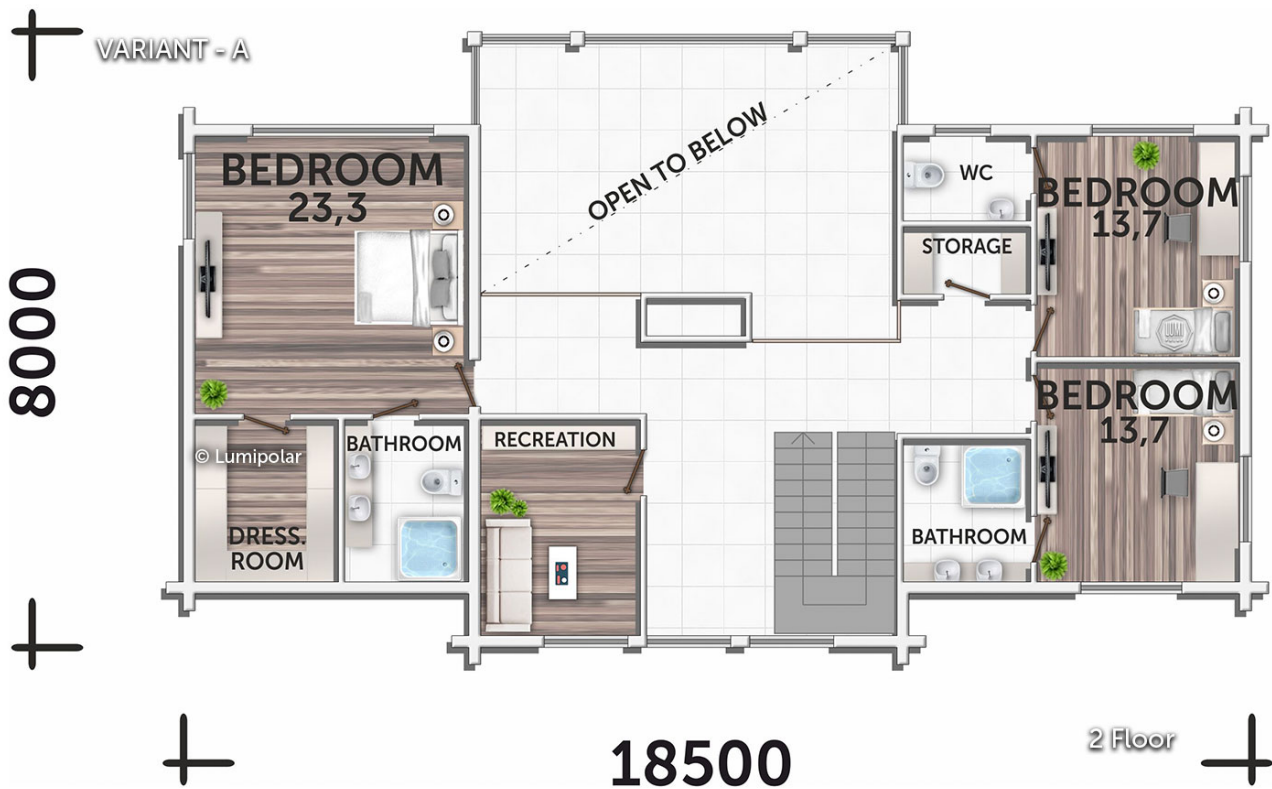

Arizona 370

Планировки