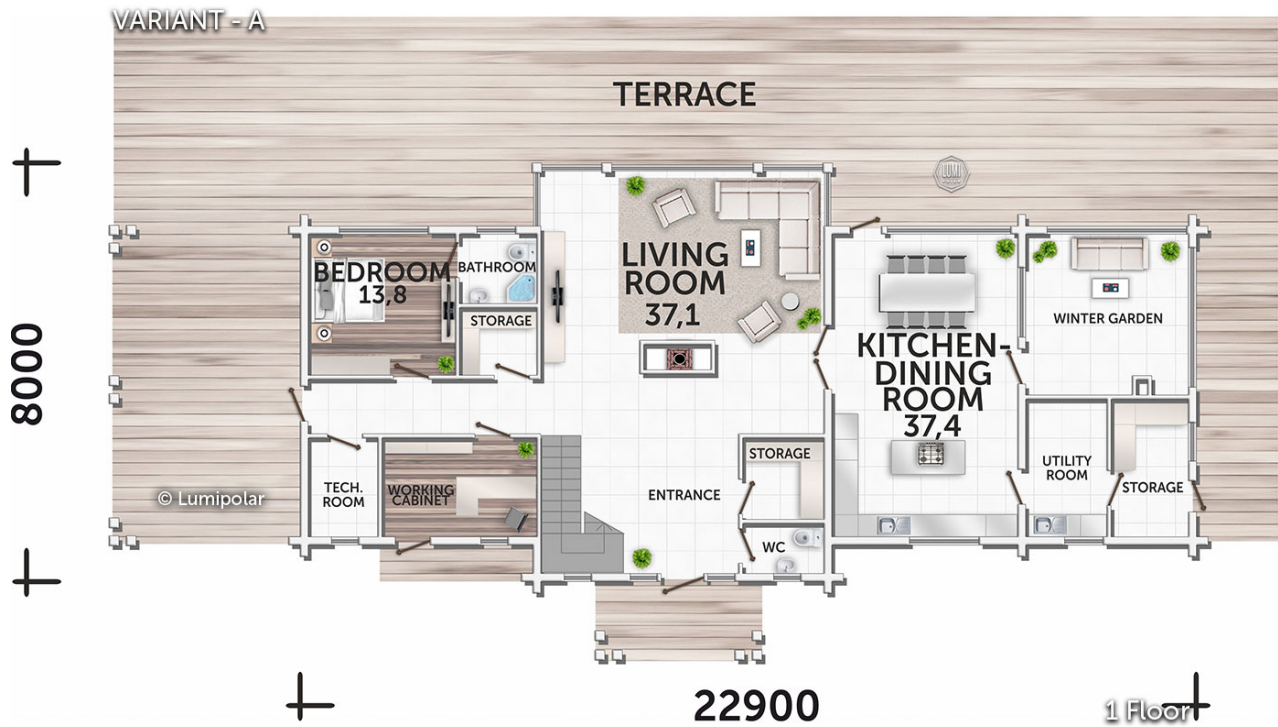

Arizona 370

Планировки