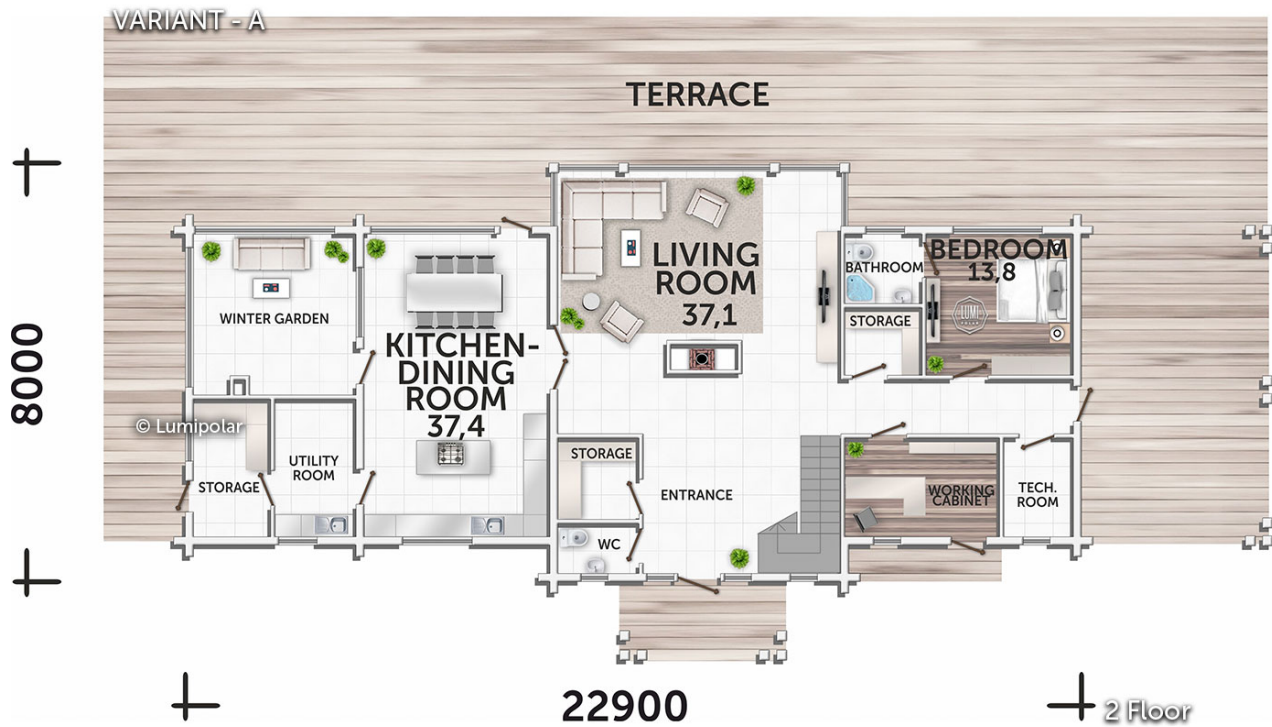

Arizona 370

Планировки