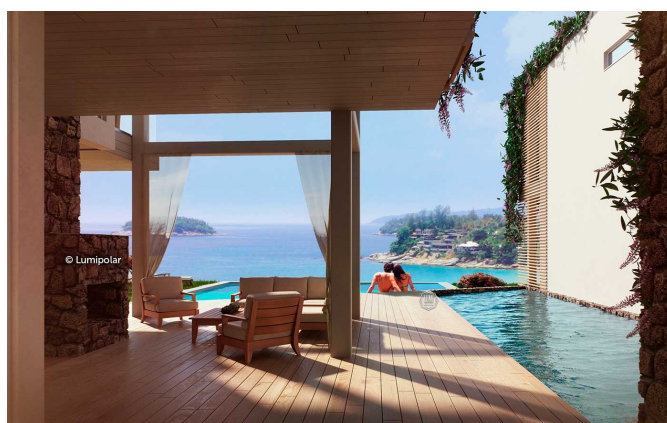

Amfi House 202

Общая площадь

322 м2

Этажная площадь

202 м2

Этажная площадь - площадь всех теплых помещений по внешнему тепловому контуру. Площадь включает лестницу на одном этаже, второй свет не включается

Площадь 1-го этажа

111 м2

Площадь 2-го этажа

91 м2

Площадь террас, балконов

121 м2