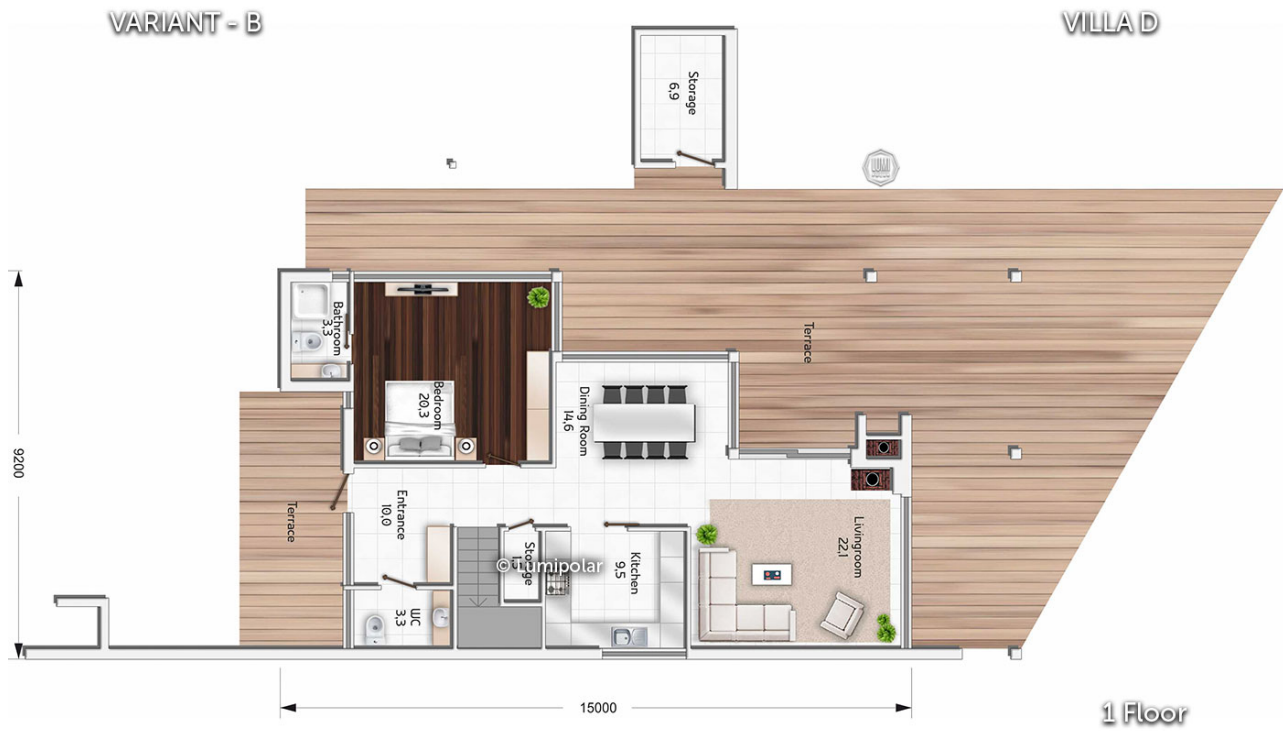

Amfi House 202

Планировки