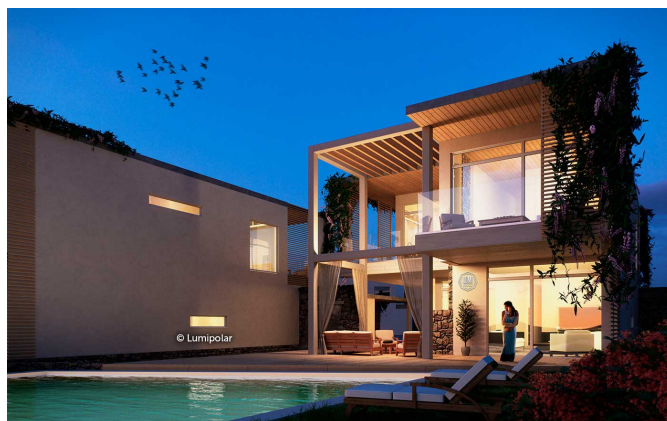

FINNISH DESIGN HOUSES

Amfi House 202

Общая площадь

322 м2

Этажная площадь

202 м2

Этажная площадь - площадь всех теплых помещений по внешнему тепловому контуру. Площадь включает лестницу на одном этаже, второй свет не включается