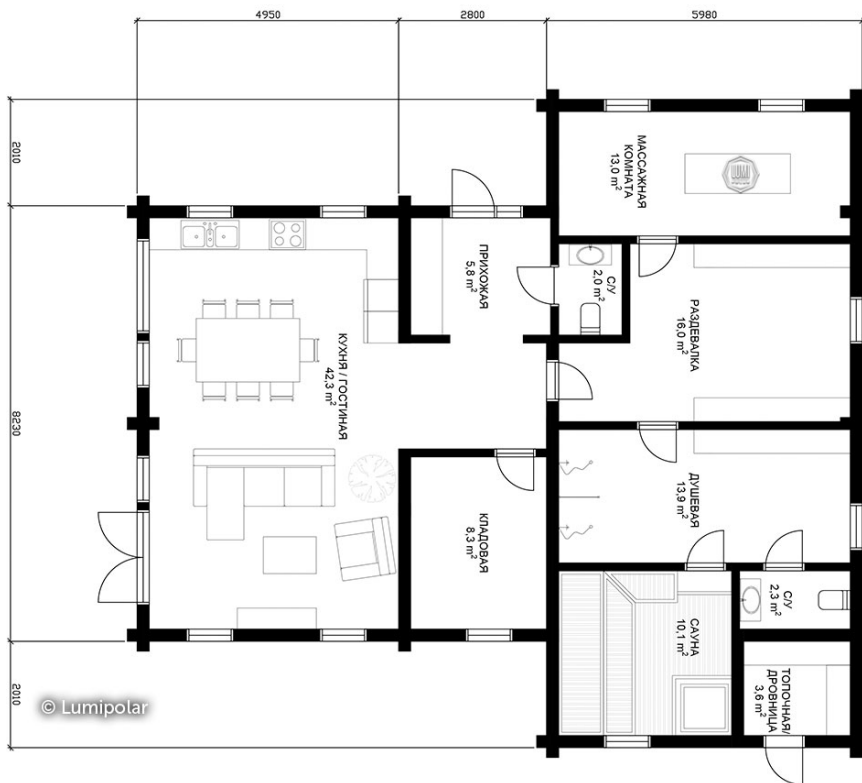

A La Russe Sauna 125

Планировки