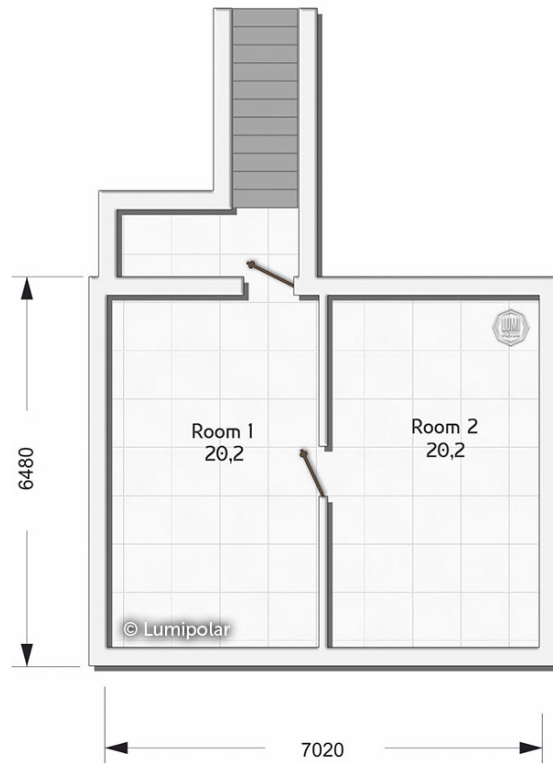

FINNISH DESIGN HOUSES

A La Russe 355

Общая площадь

562 м2

Общая площадь - площадь включает S этажную + площадь террас и балконов + площадь холодного гаража

Этажная площадь

355 м2

Этажная площадь - площадь всех теплых помещений по внешнему теплomu контуру. Площадь включает лестницу на одном этаже, второй свет не включается.

Площадь 1-го этажа

286 м2

Площадь 2-го этажа

65 м2

Площадь второго света

22 м2

Площадь террас, балконов

207 м2

A La Russe 355

Планировки

VARIANT - A

Basement

VARIANT - A

1 Floor

A La Russe 355

Планировки