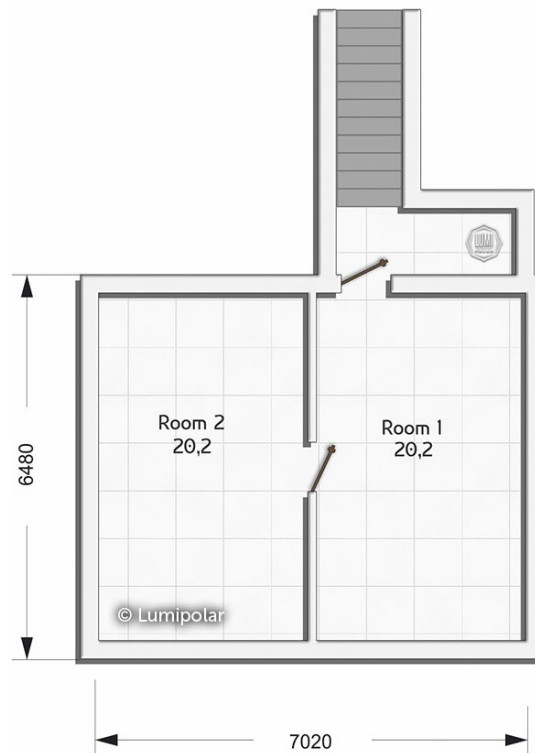

VARIANT - B

Basement