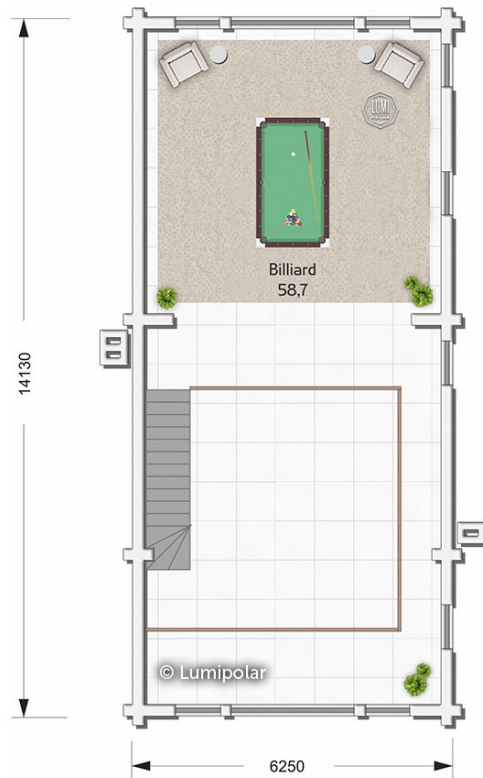

A La Russe 355

Планировки

VARIANT - A

2 Floor