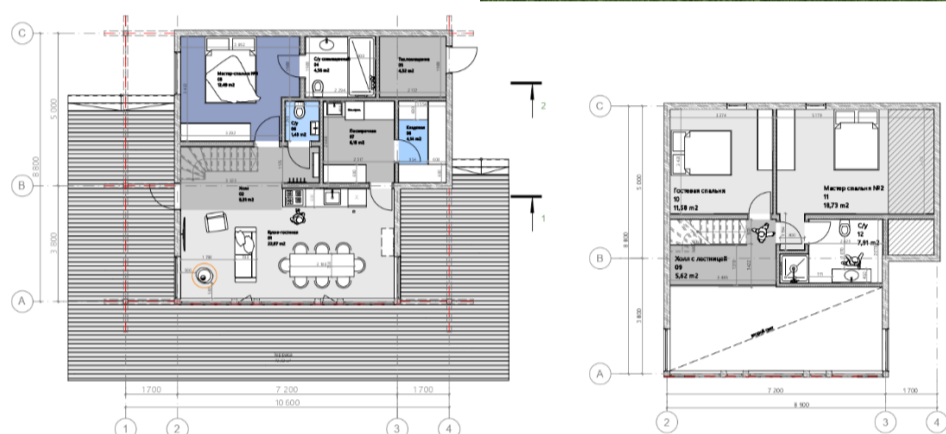

ASPECT

- Общая площадь: 192 м²
- Теплая площадь: 119 м²
- Теплая площадь первого этажа: 76 м²
- Теплая площадь второго этажа: 43 м²
- Площадь террас, крылец, балконов: 73 м²

Цена за домокомплект: 10 485 000 руб.

В цену домокомплекта входит:

- Рабочее конструктивное проектирование
- Клееный безусадочный брус Nord Cross 205x260 мм сосна (революционная технология, дом не требует обслуживания)
- Современный угол «city corner»
- Несущие балки и столбы повышенной прочности
- Европейский надежный крепеж для всего дома
- Стропильные фермы, лаги перекрытия
- Вспомогательные пиломатериалы для монтажа внутренних стен, кровли, террасы (каркасная конструкция перегородок, лаги террасы, вентиляционная обрешетка кровли, обрешетка потолков, доска для подшивки свесов, наличники, откосы)
- Энергоэффективные композитные окна с терморамкой, цвет «муар»
- Три мансардных окна
- Наружные двери (деревянные из массива, усиленные)
- Доставка материалов до участка строительства (стоимость указана до Москвы и Санкт-Петербурга)